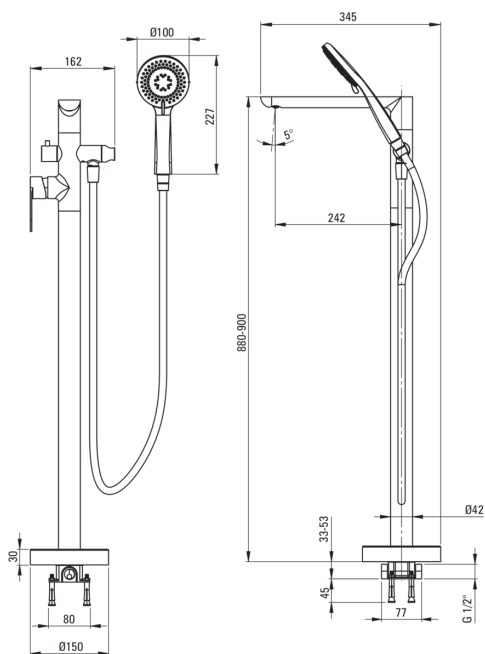

## Baterie pentru cadă, de sine stătător

Codul produsului: BGA\_N17M

Culoarea: nero

### Baterie cartuș

Dimensiunea cartușului ceramic	35 mm
--------------------------------	-------

### Pipe

Raza de acțiune a pipei bateriei [mm]	224
Material	metal

### Aeratoare

Tipul aeratorului	coin-slot
Dimensiunea aeratorului	M28